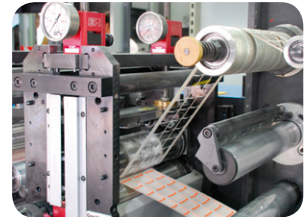

#### Die Lösung

Profi Label hat ein selbstlaminierendes Rollenetikett zur Bedruckung in Farbtintendrucksystemen entwickelt. Somit sind nun alle Möglichkeiten für die Farbindikation gegeben. Dadurch haben Sie die maximale Gestaltungsfreiheit für Symbole, Logos, Beschriftungen und Barcodes.

#### Einfaches Bedrucken

Durch die von Profi Label entwickelte Oberflächenbehandlung lassen sich die Etiketten durch handelsübliche Rollendrucksysteme, unter Einsatz von wasserbasierenden Tinten, bedrucken. Die Etikettenoberfläche ermöglicht eine schnelle Tintentrocknung mit anschließender Wischfestigkeit. Durch die Selbstlaminierung wird der Druck dauerhaft geschützt. Die Scanfähigkeit von Barcodes bleibt erhalten.

# Vielseitige Kennzeichnungstechnik für Ihre Anwendungen.

Baukastensysteme

Etikettiersysteme

Halbautomaten

Continuous Inkjets

Farbetikettendrucker

Thermotransferdrucker

Druckwerke